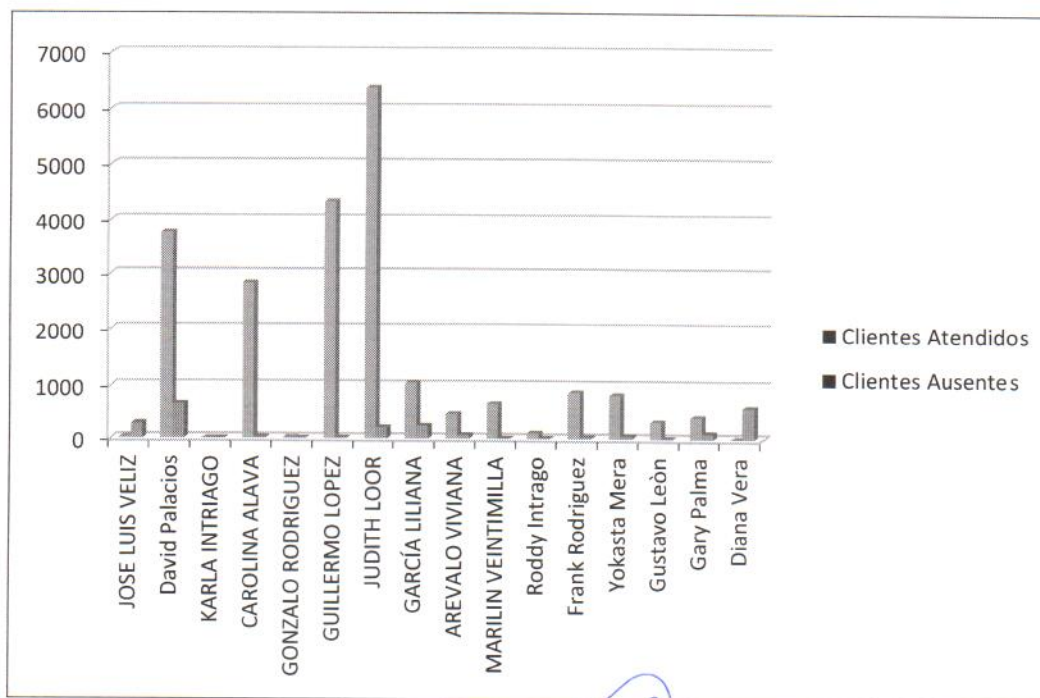

Santo Domingo

Asesor	Clientes Atendidos	Clientes Ausentes
JACKELINE CORONEL	3899	12
ANGELICA ARCOS	436	1
LUIS VARGAS	26	7
MARITZA GRANDA	280	1
MARCO MONTALUISA	2362	1
JONATHAN VERA	322	1
JESSICA ALVAREZ	322	4
Diego Aguayo	1486	2
Gabriela Vallejo	627	247
Jacqueline Bravo	9541	8

Portoviejo

Servidor	Clientes Atendidos	Clientes Ausentes
JOSE LUIS VELIZ	19	291
David Palacios	3761	681
KARLA INTRIAGO	1	0
CAROLINA ALAVA	2832	28
GONZALO RODRIGUEZ	12	1
GUILLERMO LOPEZ	4321	5
JUDITH LOOR	6381	208
GARCÍA LILIANA	1045	247
AREVALO VIVIANA	479	66
MARILIN VEINTIMILLA	683	4
Roddy Intrago	101	6
Frank Rodriguez	880	28
Yokasta Mera	837	49
Gustavo Leòn	322	3
Gary Palma	418	100
Diana Vera	3	619