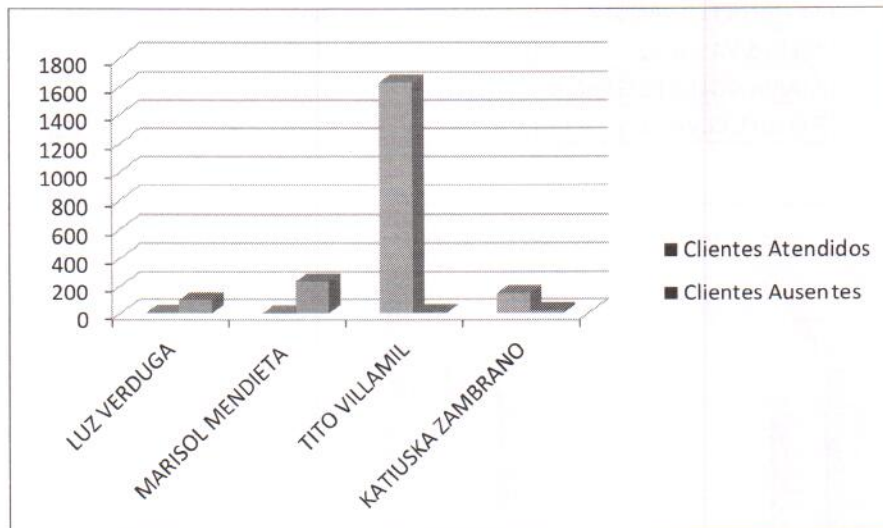

Reporte de atención generado mediante Turnero

El Carmen

Servidor	Clientes Atendidos	Clientes Ausentes
LUZ VERDUGA	2	96
MARISOL MENDIETA	0	233
TITO VILLAMIL	1629	7
KATIUSKA ZAMBRANO	147	21

Chone

El equipo generador de Turnos se encuentra deteriorado debido a las constantes fallas eléctricas sufridas en el cantón.