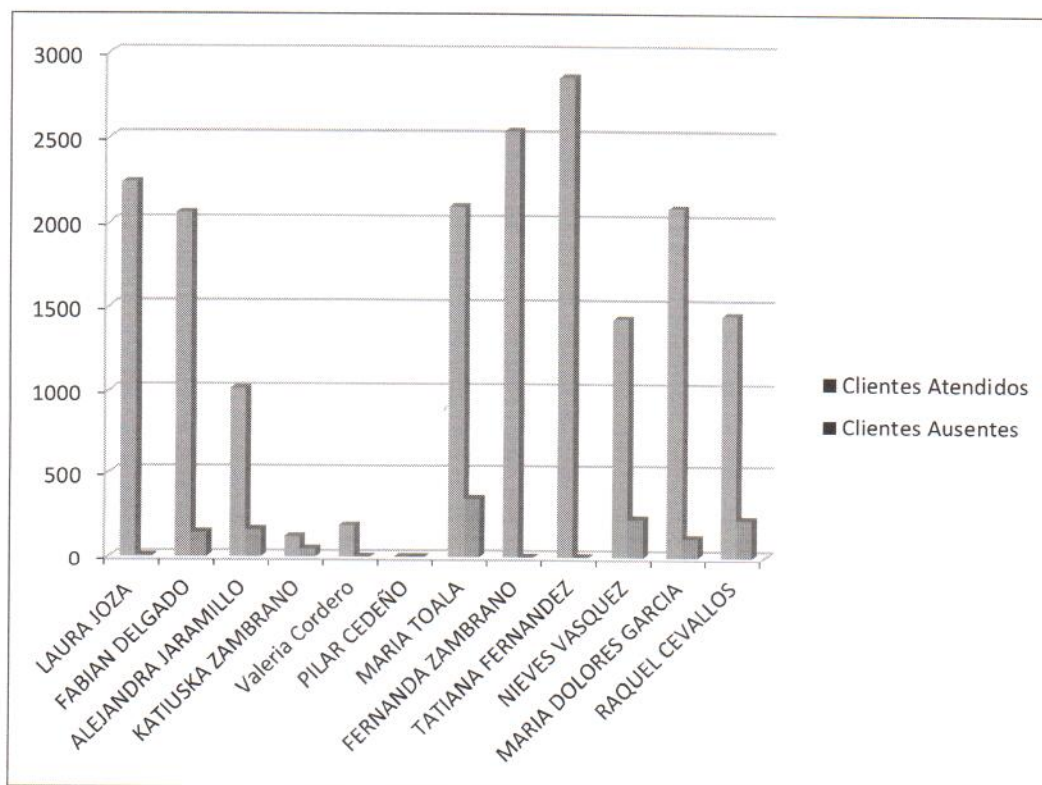

Reporte de atención generado mediante Turnero

El Carmen

Servidor	Clientes Atendidos	Clientes Ausentes
LUZ VERDUGA	2	96
MARISOL MENDIETA	0	233
TITO VILLAMIL	1629	7
KATIUSKA ZAMBRANO	147	21

Chone

El equipo generador de Turnos se encuentra deteriorado debido a las constantes fallas eléctricas sufridas en el cantón.

Manta

Servidor	Cientes Atendidos	Cientes Ausentes
LAURA JOZA	2234	8
FABIAN DELGADO	2059	146
ALEJANDRA JARAMILLO	1013	162
KATIUSKA ZAMBRANO	121	50
Valeria Cordero	187	2
PILAR CEDEÑO	1	0
MARIA TOALA	2096	347
FERNANDA ZAMBRANO	2538	2
TATIANA FERNANDEZ	2856	2
NIEVES VASQUEZ	1427	230
MARIA DOLORES GARCIA	2088	115
RAQUEL CEVALLOS	1451	226