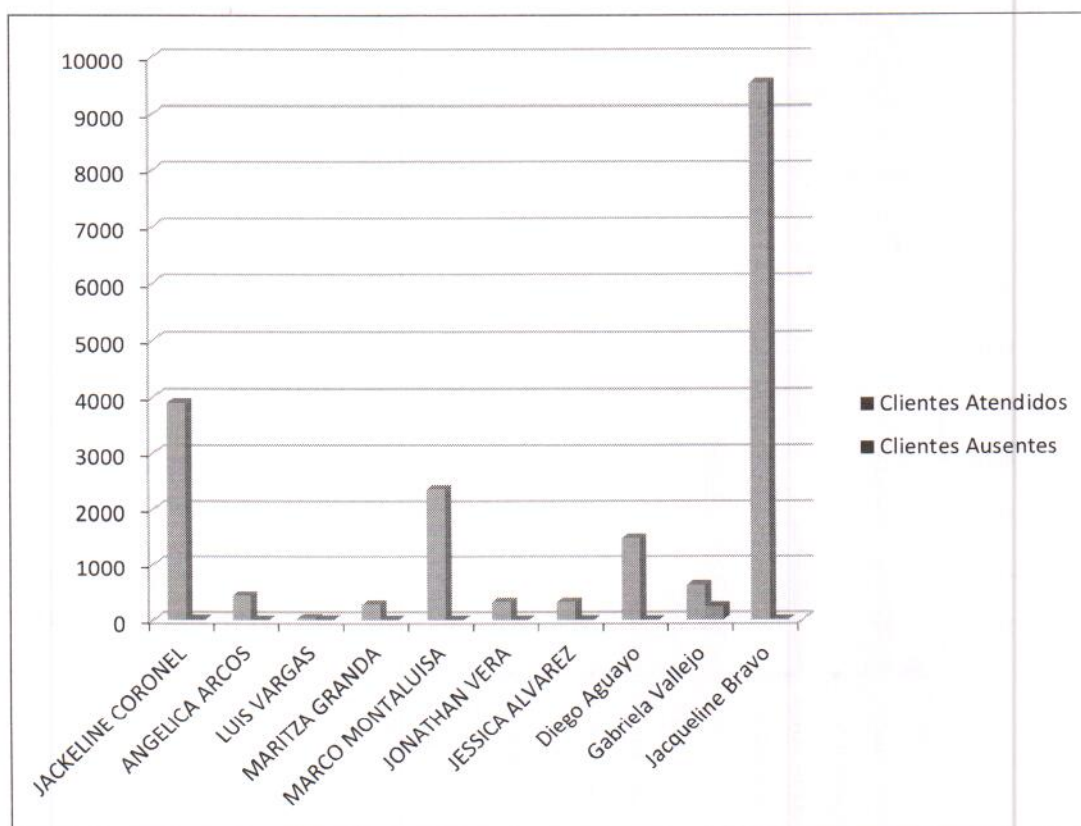

Santo Domingo

Asesor	Clientes Atendidos	Clientes Ausentes
JACKELINE CORONEL	3899	12
ANGELICA ARCOS	436	1
LUIS VARGAS	26	7
MARITZA GRANDA	280	1
MARCO MONTALUISA	2362	1
JONATHAN VERA	322	1
JESSICA ALVAREZ	322	4
Diego Aguayo	1486	2
Gabriela Vallejo	627	247
Jacqueline Bravo	9541	8