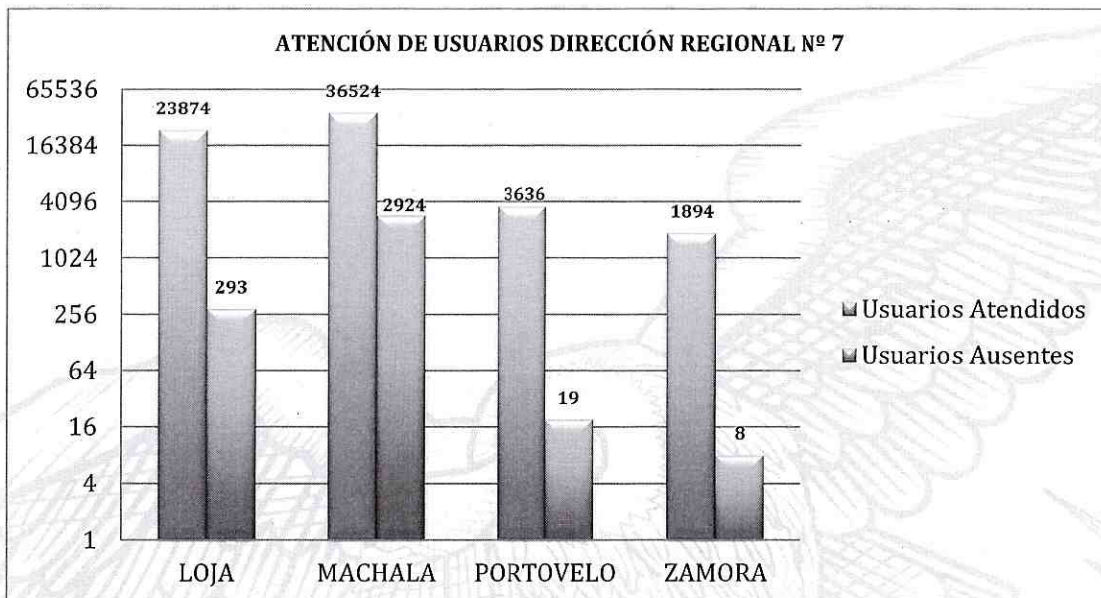

DIRECCIÓN REGIONAL DE TRABAJO Y SERVICIO PÚBLICO DE LOJA, EL
ORO Y ZAMORA

UNIDAD DE TECNOLOGÍAS DE LA INFORMACIÓN Y COMUNICACIONES

DATOS DE USUARIOS ATENDIDOS EN LA DIRECCIÓN REGIONAL DE TRABAJO
Y SERVICIO PÚBLICO DE LOJA, EL ORO Y ZAMORA EN EL PERIODO 01/01/2017
HASTA EL 31/12/2017.

DATOS ATENCIÓN DE USUARIOS DIRECCIÓN REGIONAL N° 7

Desde: 01/01/2017

Hasta: 31/12/2017

Delegaciones	Usuarios Atendidos	Usuarios Ausentes	T. Promedio por Usuario
Loja	23874	293	00:11:59
Machala	36524	2924	00:09:13
Portovelo	3636	19	00:19:13
Zamora	1894	8	00:17:32
Total	65928	3244	00:14:29