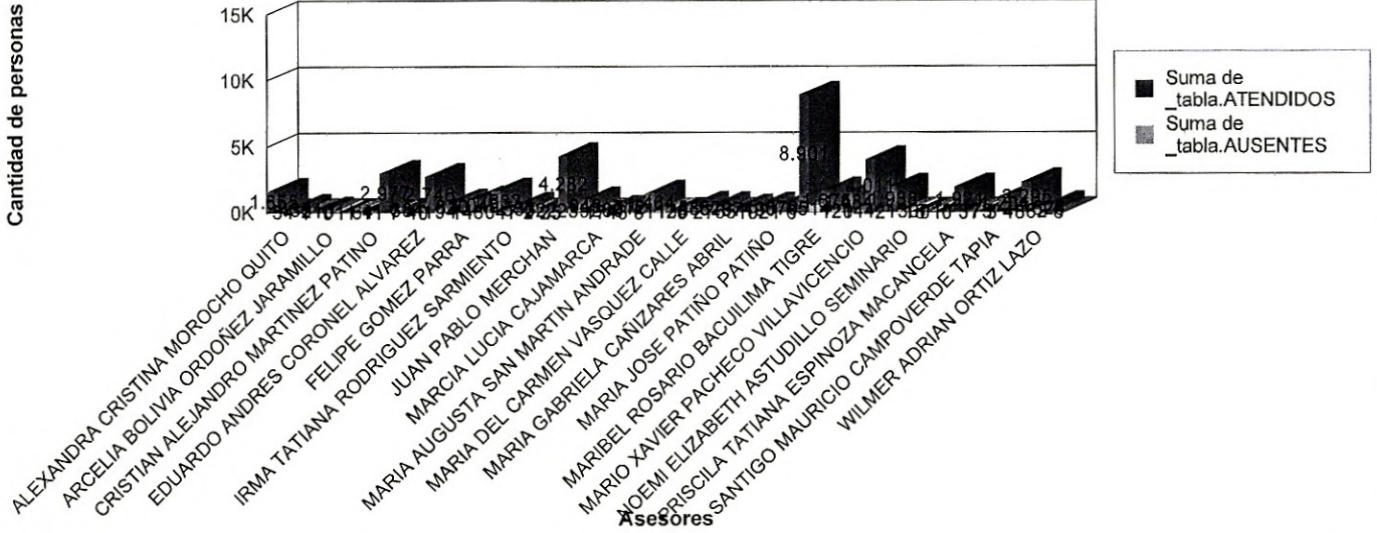

MINISTERIO DEL TRABAJO

CUENCA

ATENCIÓN GENERAL